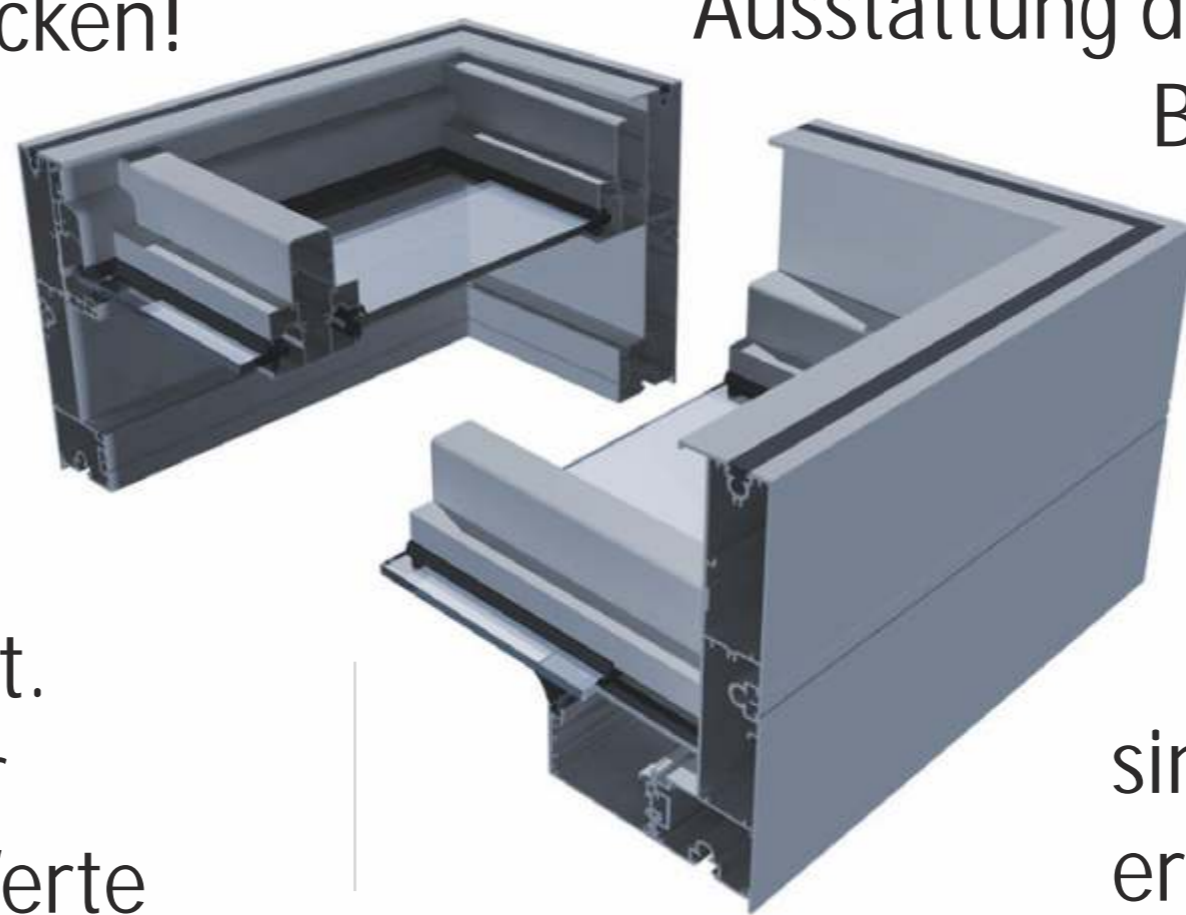

Synthese aus Technik und Design

Moderne Formen mit technischen Innovationen!

Kubisches Bauen mit seinen Anklängen an das klassische Bauhaus ist ohne Zweifel eine der wichtigsten Tendenzen moderner Architektur. Sie können diesen Trend nun auch beim Bau einer neuen Terrassenüberdachung für sich entdecken! Die kubische Ausführung des Daches wird durch die minimalistische Optik der Konstruktion weiter unterstützt. Alle Verbindungen sind so ausgeführt, dass Sie außen nicht erkennbar sind und die ganze Konstruktion „wie aus einem Guss“ erscheint. Selbst das Regenfallrohr verschwindet in der Eckstütze. Aufgrund der hohen statischen Werte sind maximale Spannweiten ohne störende Mittelpfosten möglich...

Komfortable Erweiterungen problemlos möglich!

Das Flachdach kann auf Ihren Wunsch ohne Seitenelemente gefertigt werden. Mit modernen Ganzglas-Schiebetüren kann man sich jedoch daraus leicht ein „GLASHAUS“ an das Haus zaubern. Die

Ausstattung des Flachdaches mit integrierter Beleuchtung, Unterglas- oder Senkrechtmarkisen ist leicht realisierbar. Fragen Sie nach allen weiteren Ausstattungsmöglichkeiten. Neben allen aktuellen LED Beleuchtungen sind auch diverse Infrarotlampen ergänzbar...

Für weitere Fragen kommen Sie einfach auf uns zu!